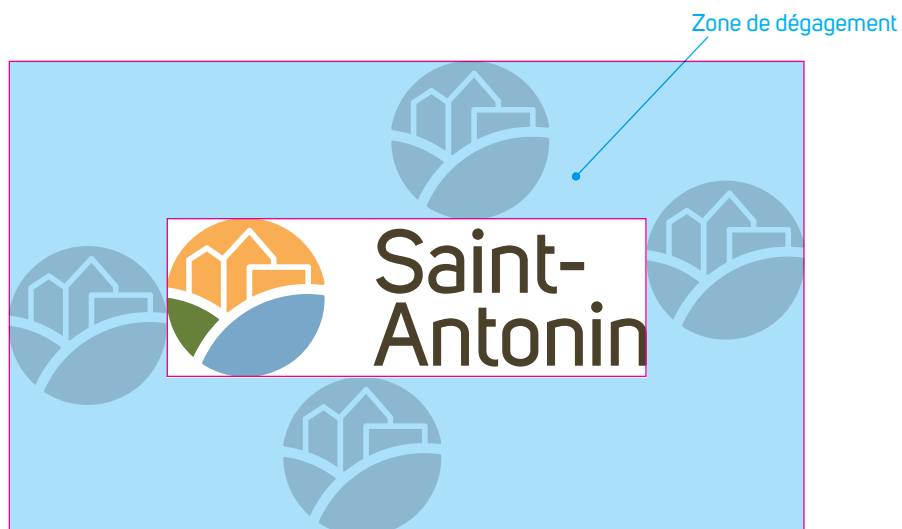

Une image moderne et intemporelle

L'identification visuelle de **Saint-Antonin** puise son inspiration dans une volonté de représenter à la fois un caractère plus urbain, plus écologique et une symbolique à l'image de sa récente transition de statut qui passe de municipalité à ville.

LES DÉCLINAISONS

VERSIONS OFFICIELLES HORIZONTALES

VERSION OFFICIELLE VERTICALE

Saint-Antonin

VERSIONS NOIRES HORIZONTALES

VERSION NOIRE VERTICALE

Saint-Antonin

VERSIONS BLANCHES HORIZONTALES

VERSION BLANCHE VERTICALE

Saint-Antonin

EXEMPLES D'UTILISATIONS INTERDITES

Contracter

Dilater

Changer les couleurs

Utiliser sur un fond inapproprié

ZONE DE DÉGAGEMENT

L'espace de dégagement **minimal** doit correspondre à la hauteur du pictogramme contenu dans le logo.

TAILLES MINIMALES À UTILISER

Pour l'impression
1,5 pouces de largeur

Pour l'écran
108 pixels de largeur